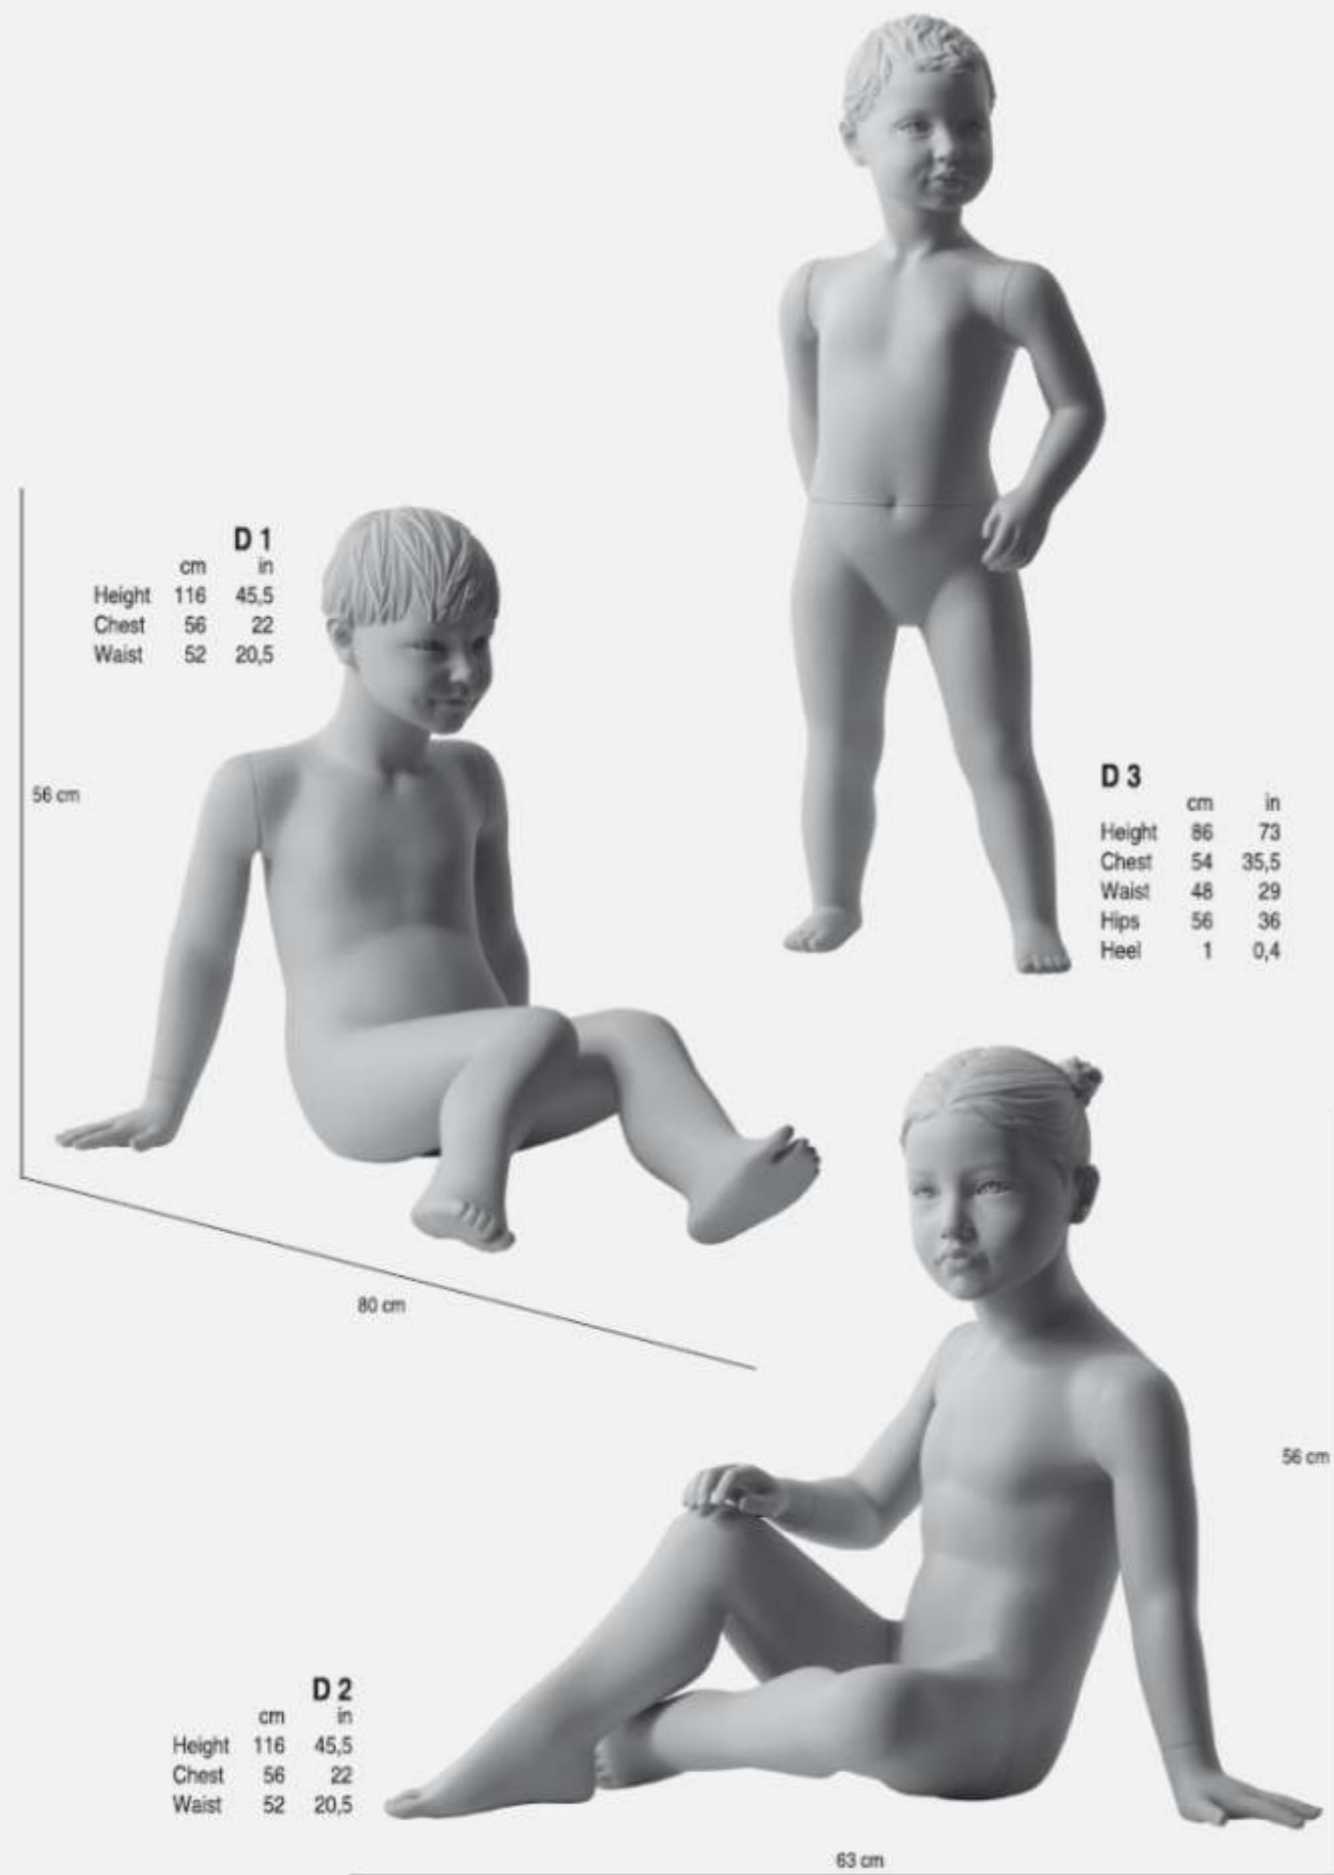

IDW DAISY

DH 86

DHB 116

DHG 116

DHB 140

DHG 140

DHB 152

DHG 164

D 8
cm in
Height 152 60
Chest 72,5 28
Waist 60 23,5
Hips 76 30
Heel 2 1

D 9
cm in
Height 164 64,5
Chest 76 30
Waist 60 23,5
Hips 79 31
Heel 4 1,5

D 6
cm in
Height 140 55
Chest 65 25,5
Waist 58 23
Hips 73 28,7
Heel 2 1

D 7
cm in
Height 140 55
Chest 65 25,5
Waist 58 23
Hips 73 28,7
Heel 2 1