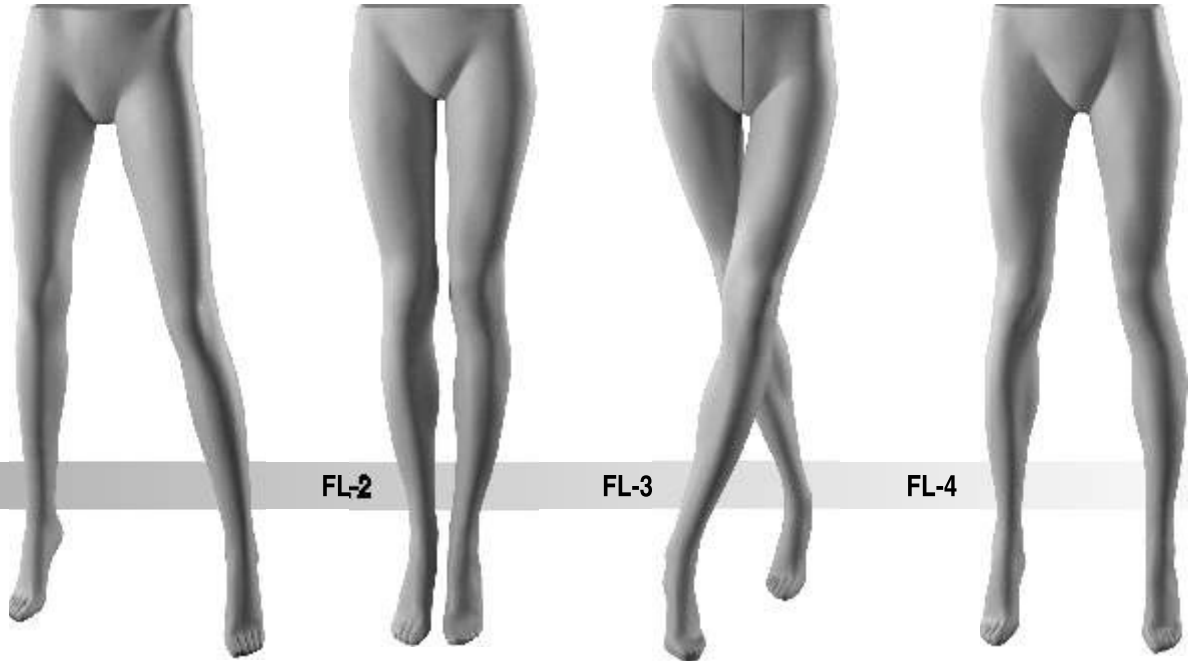

IDW

REBECCA

A-1

A-2

A-3

A-4

FL-1

FL-2

FL-3

FL-4

MANNEQUINS DIMENSIONS

	cm	inches
Height	182	73
Bust	89	35
Waist	60	23
Hips	88	34

SHOES

Heel	7	2,5
------	---	-----

FL-5

FL-6