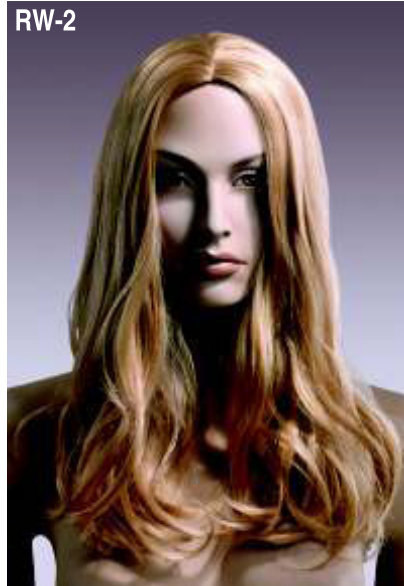

RW-3

RW-5

RW-6

RW-2