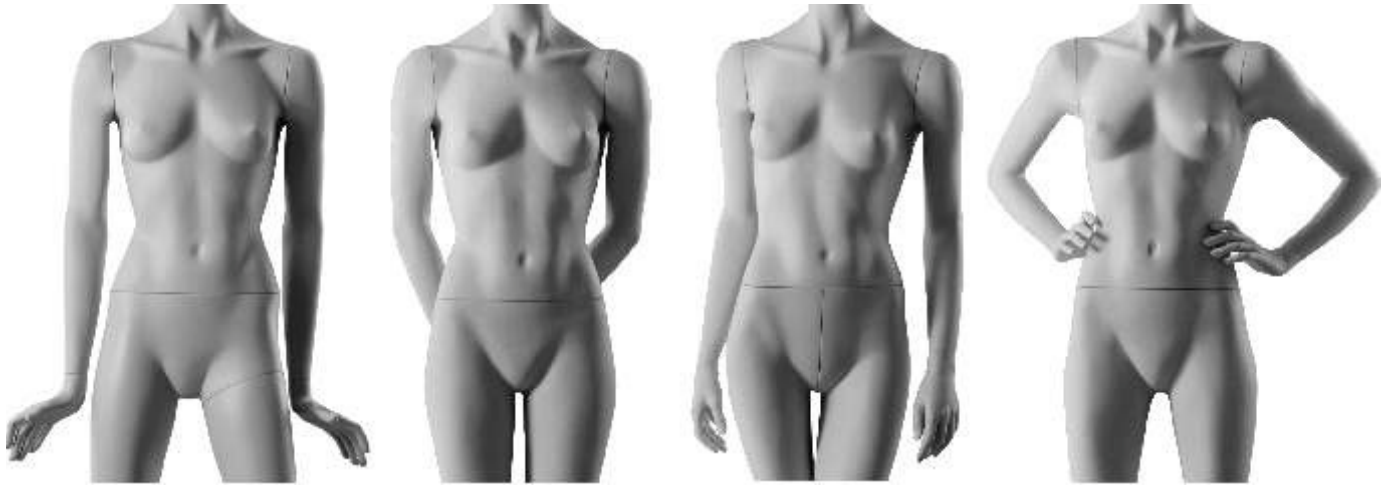

IDW

REBECCA

A-1

A-2

A-3

A-4

FL-1

FL-2

FL-3

FL-4

MANNEQUINS DIMENSIONS

	cm	inches
Height	182	73
Bust	89	35
Waist	60	23
Hips	88	34

SHOES

Heel	7	2,5
------	---	-----

FL-5

FL-6