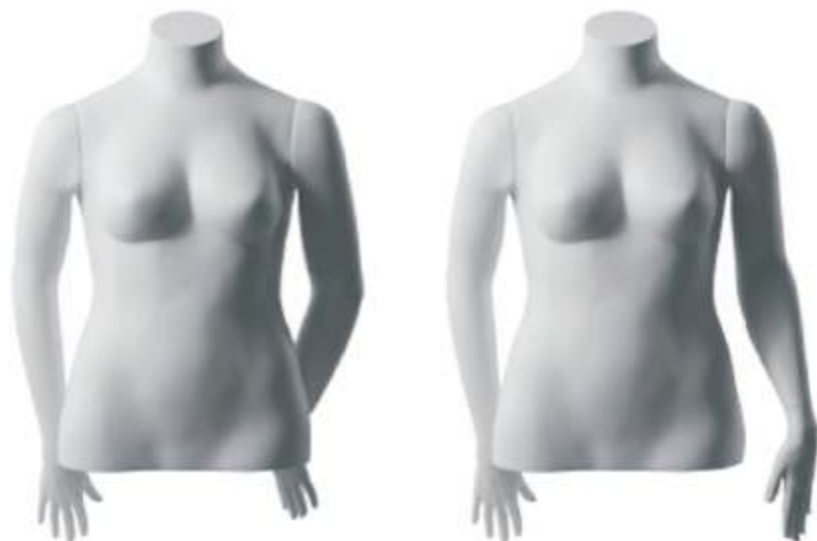

T-SR21/1 Height - 72 cm
Bust - 109 cm
Waist - 86 cm
Hips - 110 cm

T-SR21 Height - 72 cm
Bust - 109 cm
Waist - 86 cm
Hips - 110 cm