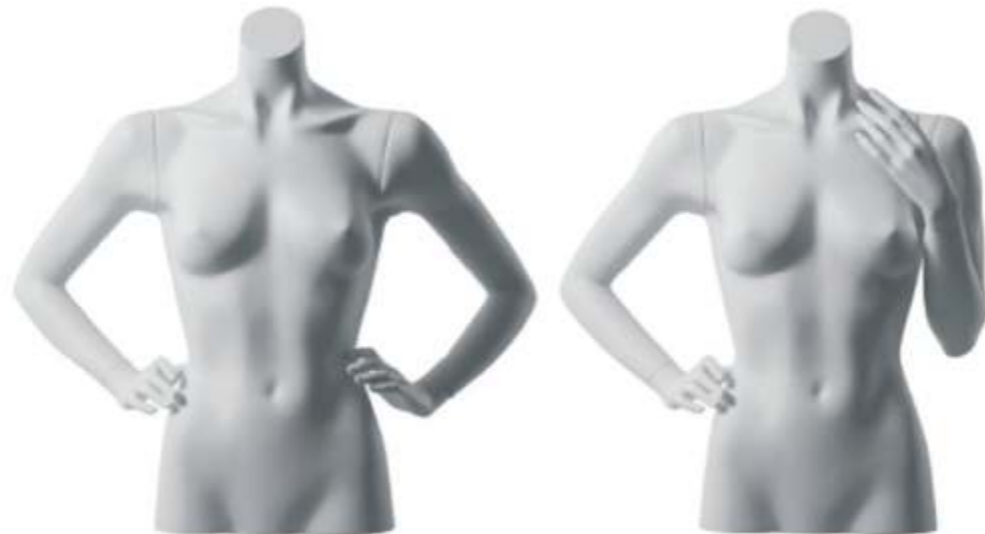

T-SR31 Height - 91 cm
Bust - 92 cm
Waist - 60 cm
Hips - 89 cm

T-SR34/2 Height - 85 cm
Bust - 85 cm
Waist - 62 cm
Hips - 88 cm

T-SR06/1 Height - 63/69 cm
Bust - 94 cm
Waist - 60 cm
Hips - 83 cm

T-SR06/2 Height - 63/69 cm
Bust - 94 cm
Waist - 60 cm
Hips - 83 cm