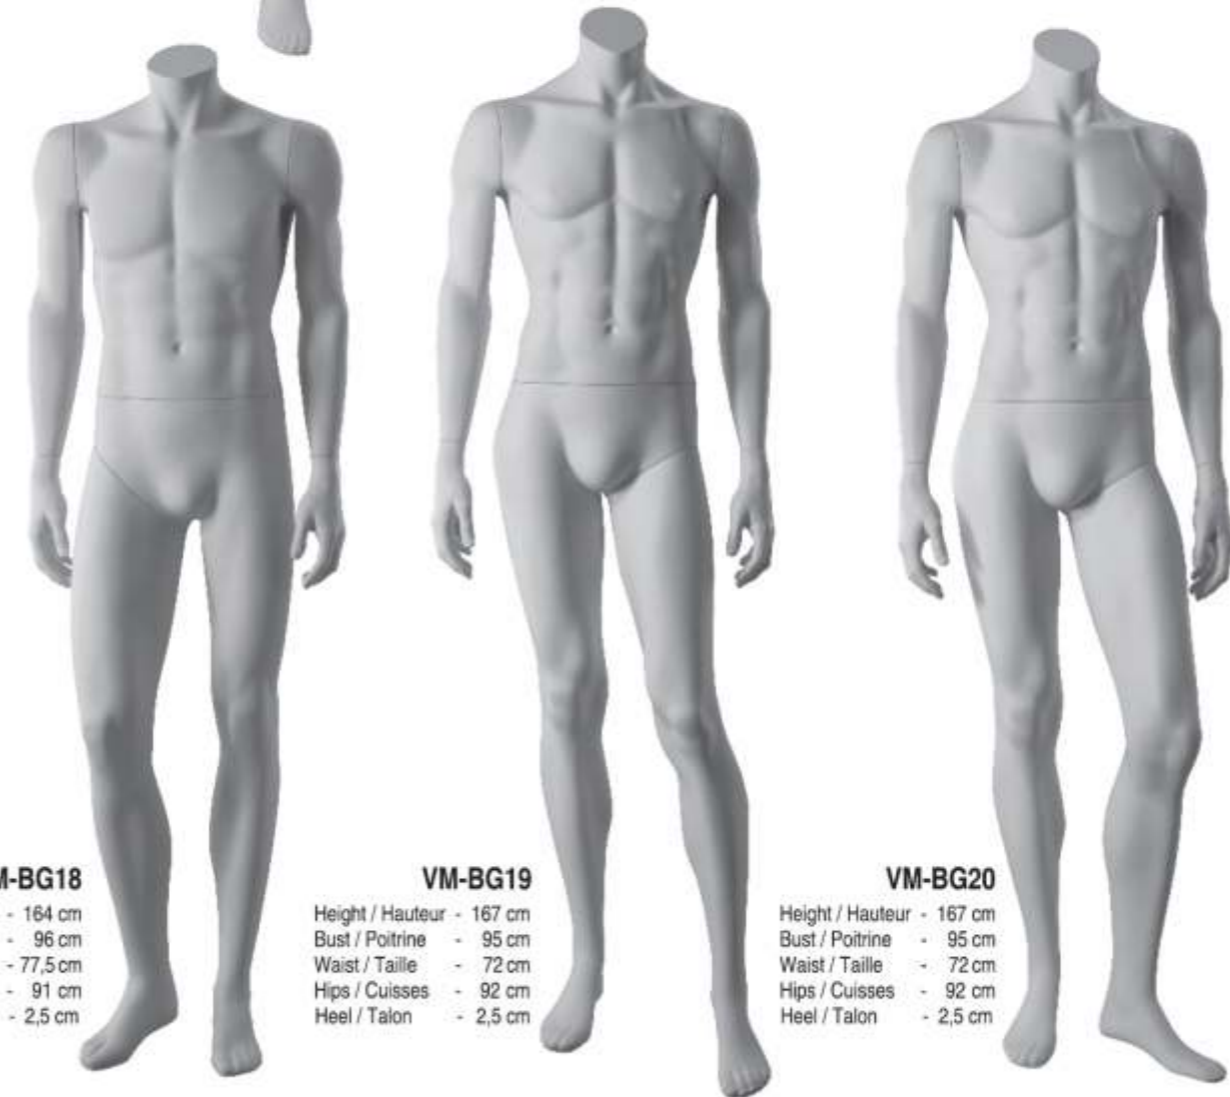

IDW TWO

VM-BG16
Height / Hauteur - 164 cm
Bust / Poitrine - 98 cm
Waist / Taille - 81,5 cm
Hips / Cuisses - 95 cm
Heel / Talon - 2 cm

PB-BG17
Bust / Poitrine - 72 cm

VM-BG18
Height / Hauteur - 164 cm
Bust / Poitrine - 96 cm
Waist / Taille - 77,5 cm
Hips / Cuisses - 91 cm
Heel / Talon - 2,5 cm

VM-BG19
Height / Hauteur - 167 cm
Bust / Poitrine - 95 cm
Waist / Taille - 72 cm
Hips / Cuisses - 92 cm
Heel / Talon - 2,5 cm

VM-BG20
Height / Hauteur - 167 cm
Bust / Poitrine - 95 cm
Waist / Taille - 72 cm
Hips / Cuisses - 92 cm
Heel / Talon - 2,5 cm

MM-BG01

Height / Hauteur - 155 cm
Bust / Poitrine - 84 cm
Waist / Taille - 62 cm
Hips / Cuisses - 85 cm
Heel / Talon - 3,9 cm

MM-BG02

Height / Hauteur - 155 cm
Bust / Poitrine - 84 cm
Waist / Taille - 62 cm
Hips / Cuisses - 85 cm
Heel / Talon - 3,4 cm

MM-BG06

Height / Hauteur - 156 cm
Bust / Poitrine - 84,5 cm
Waist / Taille - 62 cm
Hips / Cuisses - 84 cm
Heel / Talon - 3 cm

MM-BG07

Height / Hauteur - 156 cm
Bust / Poitrine - 85 cm
Waist / Taille - 60 cm
Hips / Cuisses - 86 cm
Heel / Talon - 6 cm