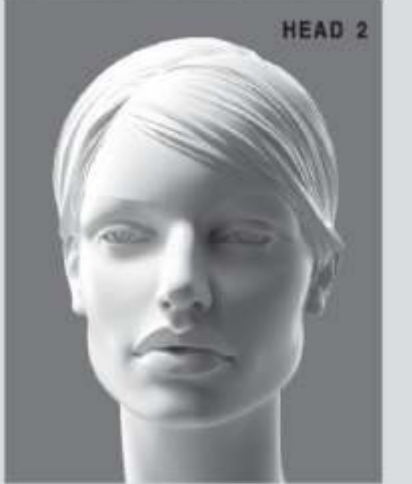

**IDW** WHITE

**MANNEQUIN'S DIMENSIONS**

	cm	inches
Height	178	70
Chest	89	35
Waist	64	25
Hip	89	35

**SHOES**

Heel	7	2.5
------	---	-----

WA 02

WA 04

WA 03