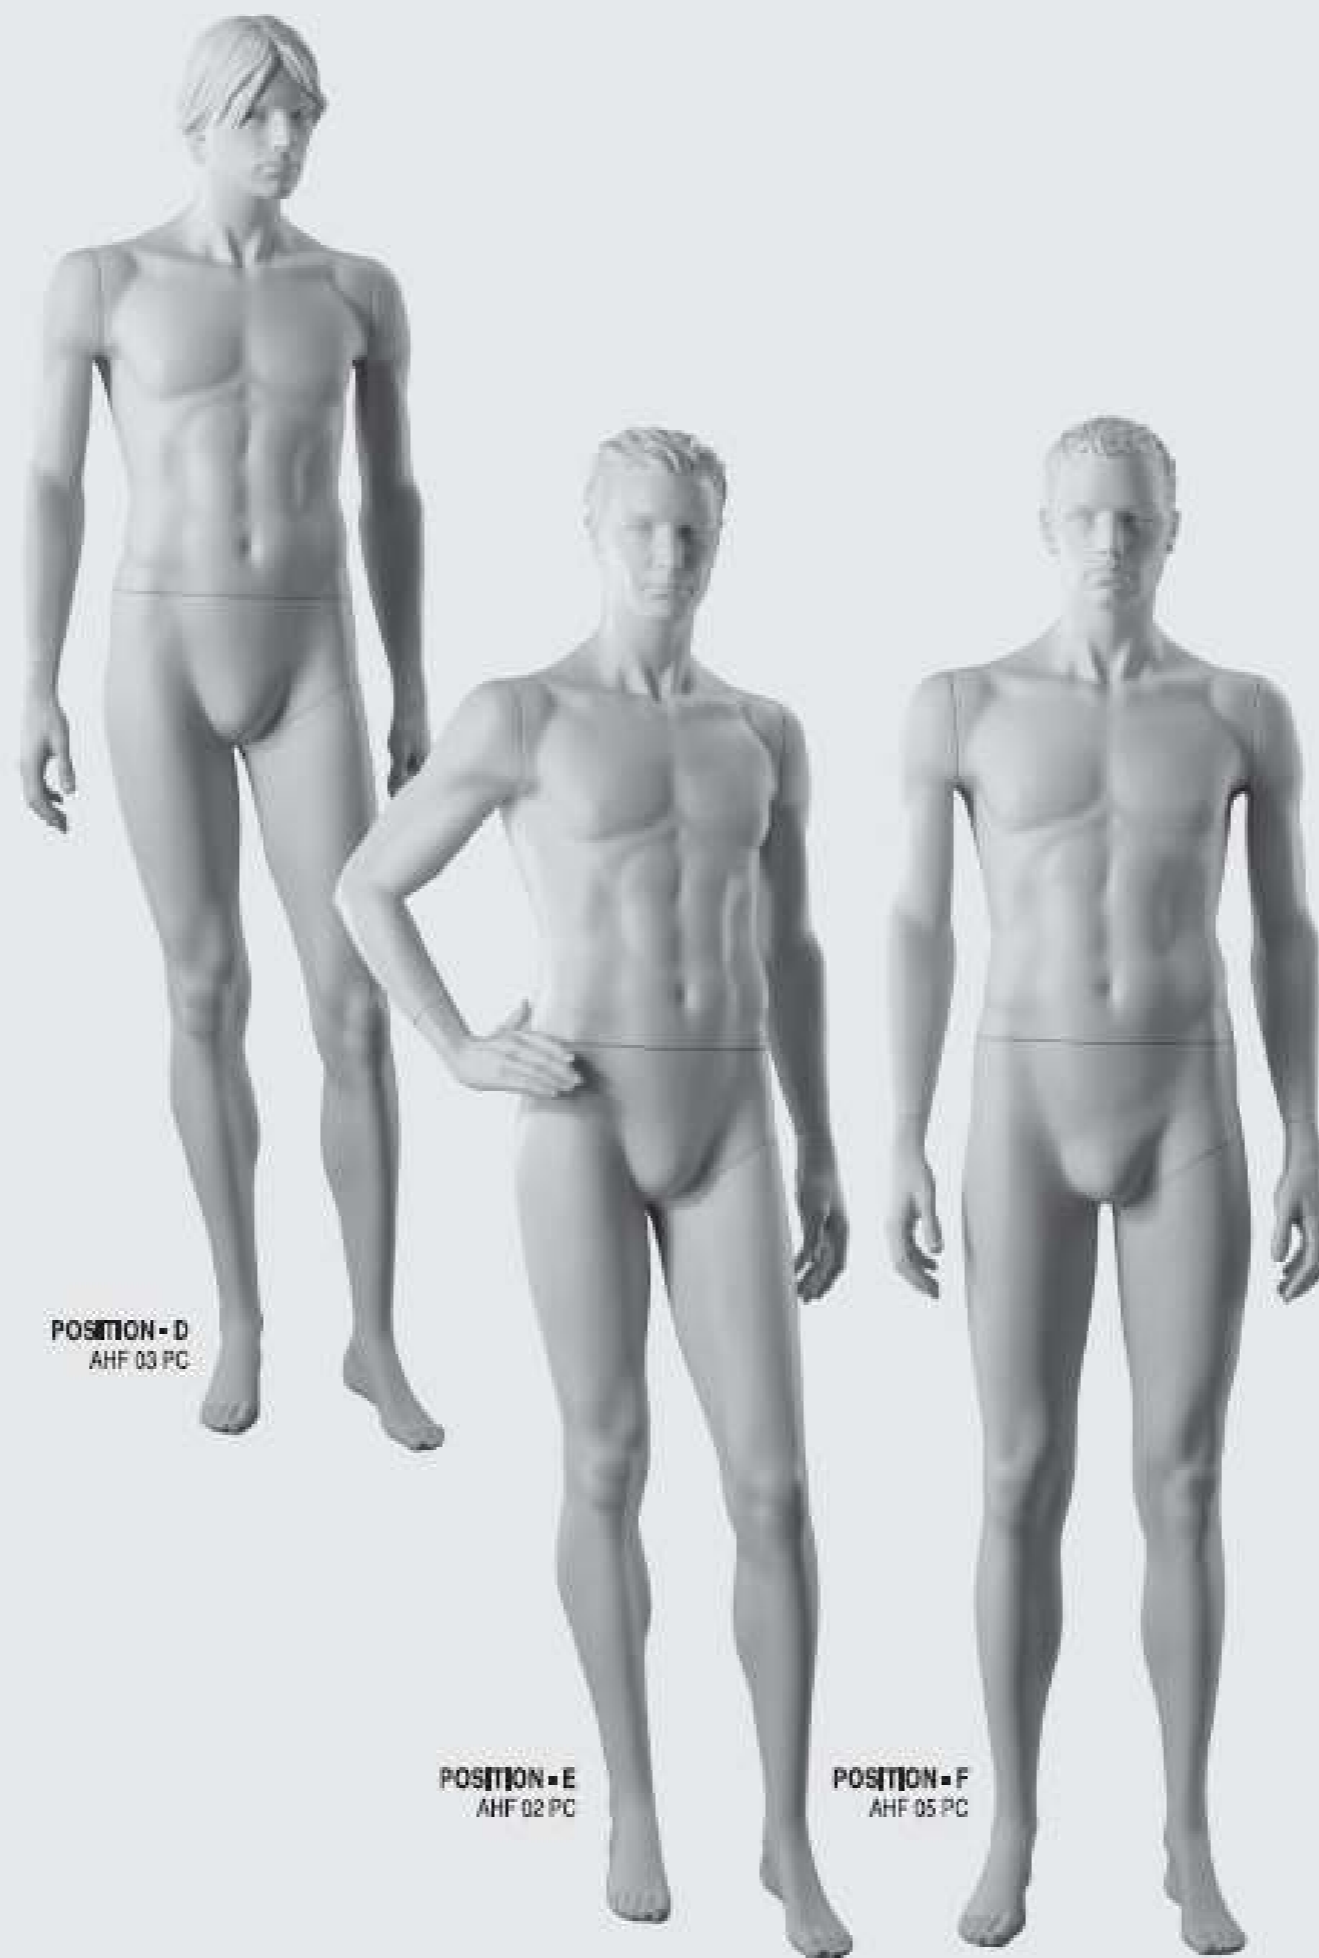

IDW MEN

DAVID

STEVEN

GREG

MANNEQUIN'S DIMENSIONS

	cm	inches
Height	189	74,5
Chest	98	38,5
Waist	79	31
Hip	97	38

SHOES

Heel	4	1,5
------	---	-----